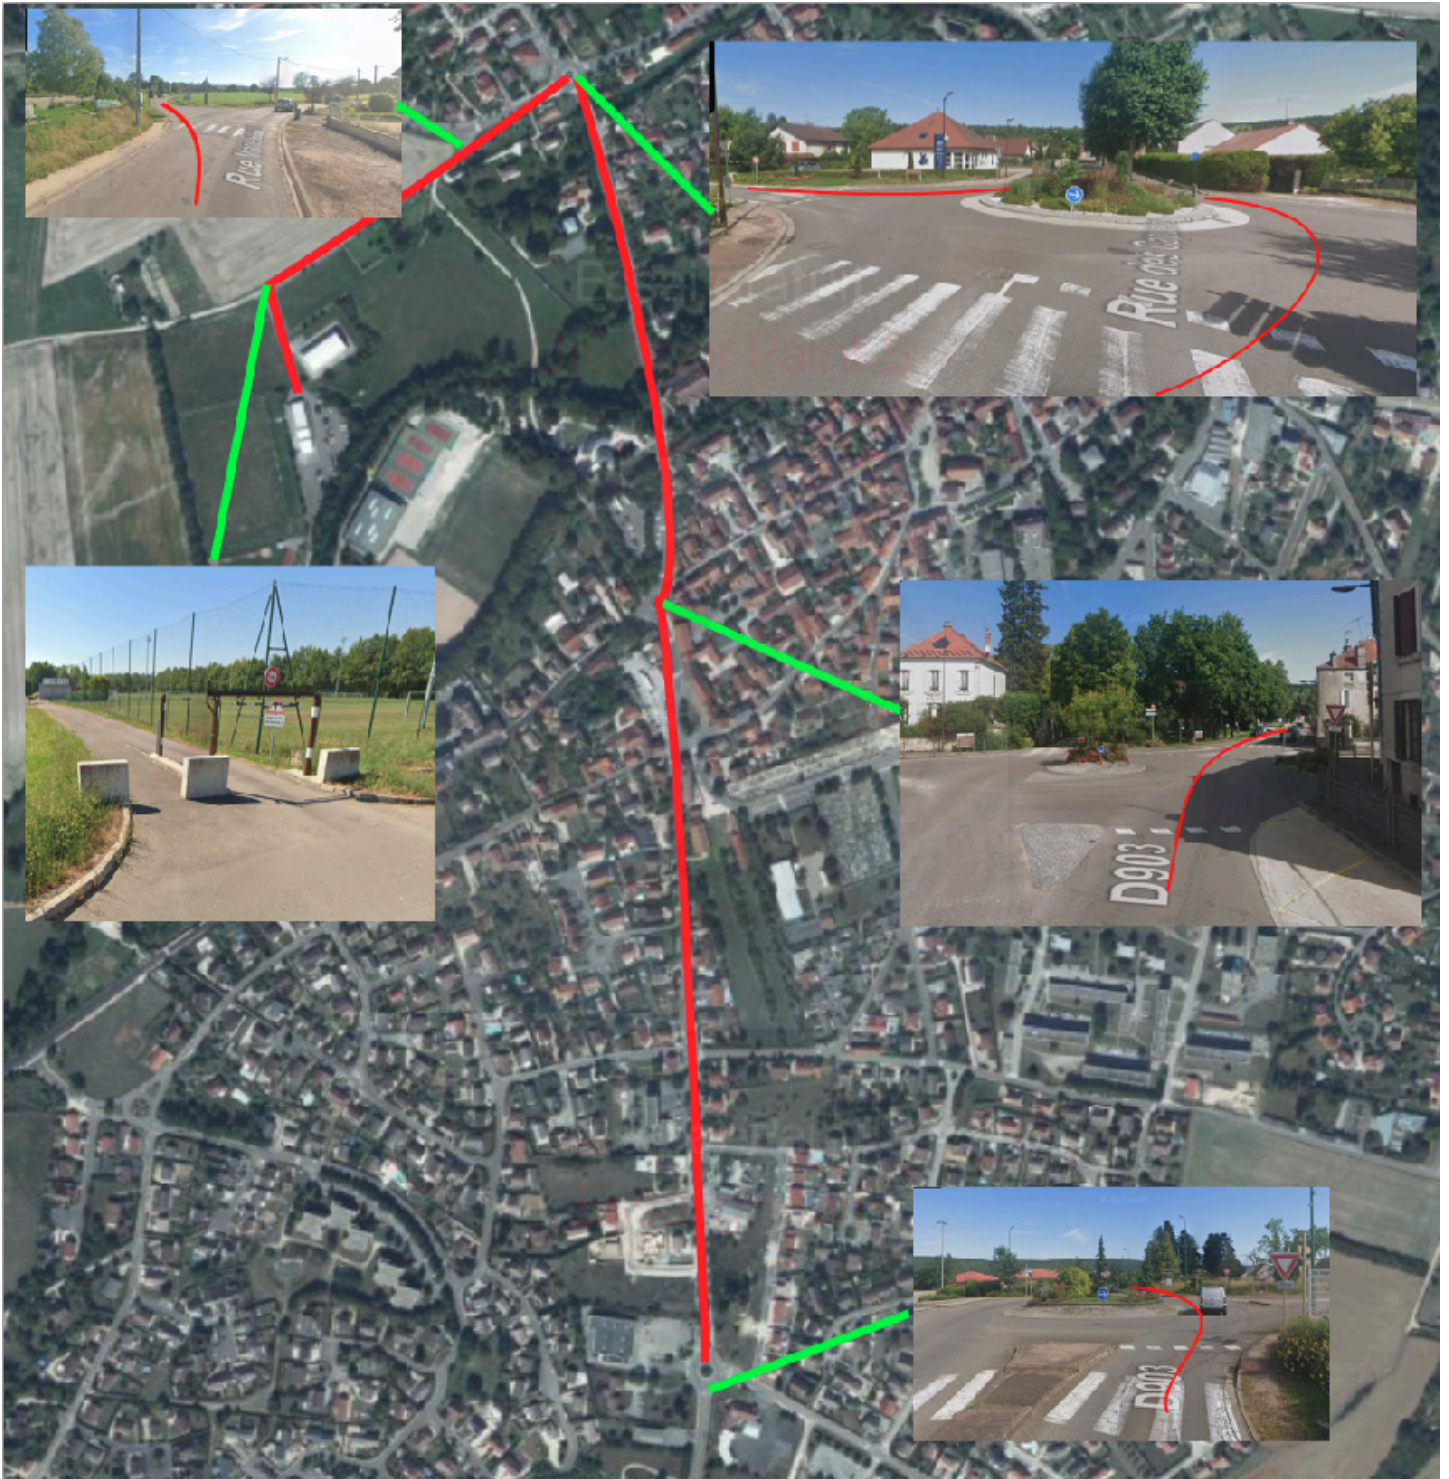

Arrivée côté DIJON